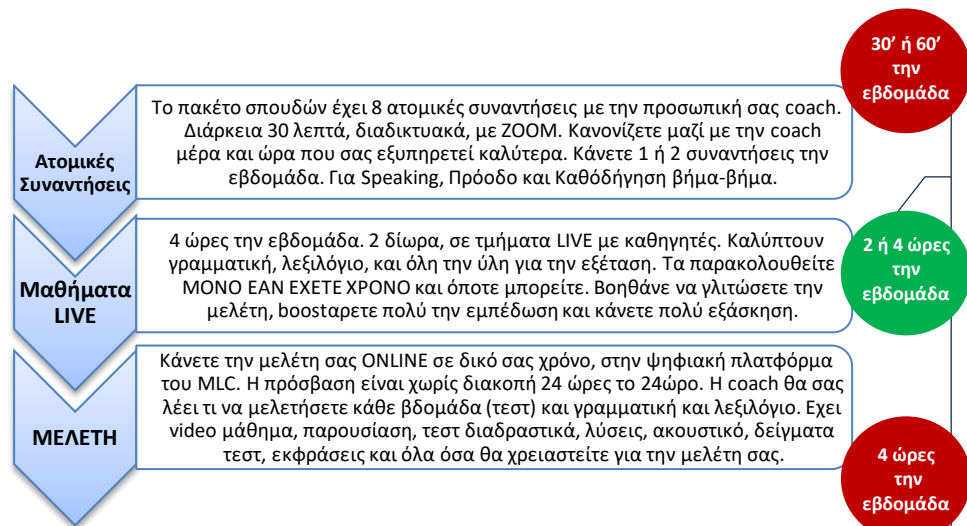

STUDY PLAN: Πρόγραμμα & Τρόπος Παρακολούθησης

Ενάρξεις Απριλίου 2026

- Παρακολούθηση από Απρίλιο έως 31 Μαΐου
- ✓ ΔΩΡΟ η παρακολούθηση 2 για επιπλέον μήνες (Ιούνιο & Ιούλιο) εάν χρειαστεί

- **Ενάρξεις Κάθε Εβδομάδα**
- Ξεκινάτε 4 μέρες μετά την πληρωμή – μία από τις παρακάτω ημερομηνίες:
- 📅 1, 4, 6, 7, 9, 14, 15, 18, 20, 21, 22, 25, 27, 28, 29 Απριλίου

- Εξετάσεις: **Απρίλιο, ή Μάιο, ή Ιούνιο**

🔥 ΠΑΡΑΤΗΡΗΣΕΙΣ

1. Ξεκινάτε ατομικές συναντήσεις & μαθήματα LIVE κάθε εβδομάδα (στα τμήματα που σας εξυπηρετεί).
2. Διακοπές Πάσχα από 10 έως 13 Απριλίου.
3. Από 6 έως 19 Απριλίου γίνονται μόνο οι ατομικές συναντήσεις - δεν γίνονται τα μαθήματα σε τμήματα.
4. Οι διακοπές και οι αργίες δεν έχουν υπολογιστεί στις ώρες μαθημάτων (δεν χάνετε κανένα μάθημα στις αργίες).
5. Οι εξετάσεις είναι online, με laptop από το σπίτι σας. Υπάρχουν διαθέσιμες εξετάσεις κάθε μέρα.
6. Δίνετε εξετάσεις μόνο όταν είστε έτοιμοι και κατόπιν πρότασης της coach. Επιλέγεται την ημέρα και ώρα. Αλλάζετε μέρα και ώρα εάν χρειαστεί. Τα αποτελέσματα είναι διαθέσιμα σε 3 εργάσιμες ημέρες (και το πιστοποιητικό).
7. **MLC αποκλειστικότητα | Υπηρεσία FREEZE: «Παγώνετε» τα μαθήματα σας και τα ολοκληρώνετε αργότερα δωρεάν**

Παρακολουθείτε 4 ώρες/βδομάδα (2 δίωρα μαθήματα) από τις παρακάτω διαθέσιμες μέρες/ώρες!!! Προαιρετικό!

Την Κυριακή 15-3-26 έδωσα εξετάσεις και σήμερα 18-3-26 βγήκαν τα αποτελέσματα και πήρα πτυχίο αγγλικών language cert c2. Ξεκίνησα το ταξίδι των αγγλικών τον Σεπτέμβριο του 2025 από πολύ χαμηλό επίπεδο και με την βοήθεια της ομάδας της MLC κατάφερα τον στόχο μου. Δεν θα ξεχάσω τις εκθέσεις της Αρετής πόσο με βοήθησαν. Η πλατφόρμα τους είναι απίστευτα εύχρηστη και οι καθηγήτριες εξαιρετικές. Το συνιστώ ανεπιφύλακτα σε όποιον ενδιαφέρεται και το μόνο σίγουρο είναι ότι το mlc είναι η καλύτερη επιλογή.

ΜΑΡΙΑ ΚΟΥΤΣΟΥΒΕΛΛΑ

Επιτυχούσα Μάρτιος 2026

Αξιολόγηση GOOGLE (4.8/5 σε 545 κριτικές)

ΣΥΝΤΑΓΗ ΕΠΙΤΥΧΙΑΣ ΣΕ 3 ΜΕΡΗ

Α' ΜΕΡΟΣ: Ατομικές Συναντήσεις ΥΠΟΧΡΕΩΤΙΚΟ

- 8 ατομικές συναντήσεις
- 30 λεπτά
- 1 ή 2 φορές/βδομάδα με ZOOM

Β' ΜΕΡΟΣ: Μαθήματα LIVE ΠΡΟΑΙΡΕΤΙΚΟ

- 4 ώρες/βδομάδα
- 2 δίωρα
- Εάν και όποτε έχετε χρόνο

Γ' ΜΕΡΟΣ: ONLINE μελέτη στην ψηφιακή πλατφόρμα (e-learning) ΥΠΟΧΡΕΩΤΙΚΟ

- 4 ώρες/βδομάδα μελέτη
- Σε δικό σας χρόνο
- Τεστ, γραμματική, λεξιλόγιο

LIVE Μαθήματα με καθηγητές σε τμήματα

1. Παρακολουθείτε μόνο εάν κι όταν έχετε χρόνο!!!
2. Παρακολουθείτε 1 ή 2 μαθήματα την εβδομάδα!!!
3. Παρακολουθείτε μέχρι να δώσετε εξετάσεις!!!

ΕΝΟΤΗΤΕΣ (ΜΑΘΗΜΑΤΑ)	Φορές/Βδομάδα	Ώρες/Βδομάδα	Πρόγραμμα (Μέρες-Ώρες)*
Grammar & Vocabulary B2 Μάθημα Γραμματικής & Λεξιλογίου LIVE	1 φορά/βδομάδα	2 ώρες	ΔΕΥΤΕΡΑ 09:00-11:00 | ΔΕΥΤΕΡΑ 20:00-22:00 ΤΕΤΑΡΤΗ 18:00-20:00 | ΣΑΒΒΑΤΟ 12:00-14:00
LOWER TESTS ESOL B2 Listening, Reading, Writing, Speaking LIVE	1 φορά/βδομάδα	2 ώρες	ΔΕΥΤΕΡΑ 18:00-20:00 | ΤΡΙΤΗ 18:00-20:00 ΤΕΤΑΡΤΗ 09:00-11:00 | ΣΑΒΒΑΤΟ 16:00-18:00

1. Επιλέγεται την ημέρα και ώρα που επιθυμείτε και σας βολεύει. Μπορείτε να έχετε σταθερό ή κλιούμενο πρόγραμμα.
2. Αλλάζετε μέρα και ώρα εάν χρειαστεί μέσα από εφαρμογή (48 ώρες πριν).
3. Όλο το υλικό και τα μαθήματα υπάρχουν σε video μαθήματα στην πλατφόρμα για να τα βλέπετε όποτε θέλετε και όσες φορές θέλετε και για μάθημα που χάσετε.
4. Δίνετε εξετάσεις Απρίλιο, ή Μάιο, ή Ιούνιο.
5. Εάν χρειαστεί, κάνετε δωρεάν μαθήματα τον Ιούνιο και Ιούλιο και δίνετε εξετάσεις αργότερα.